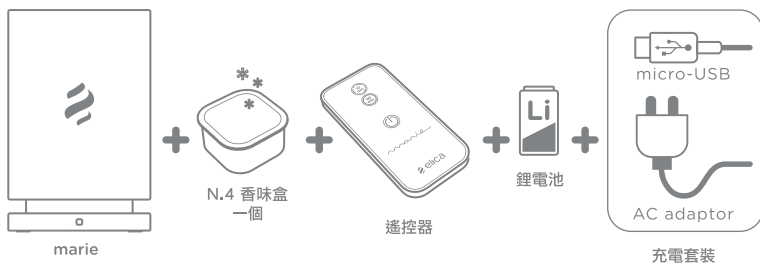

N.8 琥珀森林

- 琥珀
- 香櫟木
- 佛手柑

廚師秘密精選系列 / 感動香味系列
香味盒套裝 (5個)

包含五個不同款式的香味盒 (N. 1 - N. 5 / N. 6 - N. 10)

2. 採用創新合成技術將天然香料和合成香料結合而成

遙控器

產品套裝

www.vision-i.com.hk